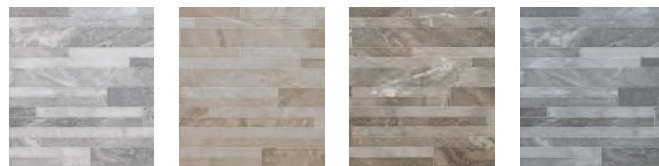

FLOOR & WALL

MOON

BONE

NOCE

DARK

DÉCOR

MOON

BONE